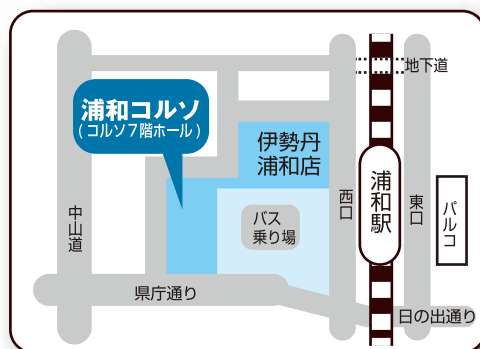

予約不要
相談無料

2015年(平成27年)
11/7(土)

時間 10:30~15:30

会場 浦和コルソ
コルソ7階ホール

〒330-0063 さいたま市浦和区高砂 1-12-1 (JR 浦和駅西口前)
※浦和コルソへのお問合わせはご遠慮ください。

●お問合わせ先
埼玉土地家屋調査士会 TEL. 048-862-3173